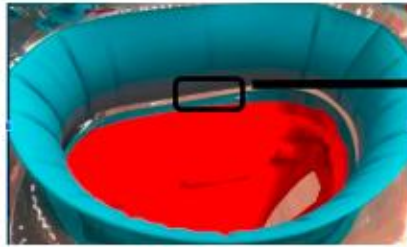

اسم المنتج : مقعد عوامة للرضع
الماركة : نابايجي
رقم الموديل : 8545640
رقم المنتج : 2686093

نطلب منكم عدم استعمال هذا المنتج مجددا

في إطار عمليات المتابعة لجودة المنتجات, حددت فرق الجودة في نابايجي خطرا محتملا : التقاطع بين العوامة و المقعد يمكن أن تنفصل